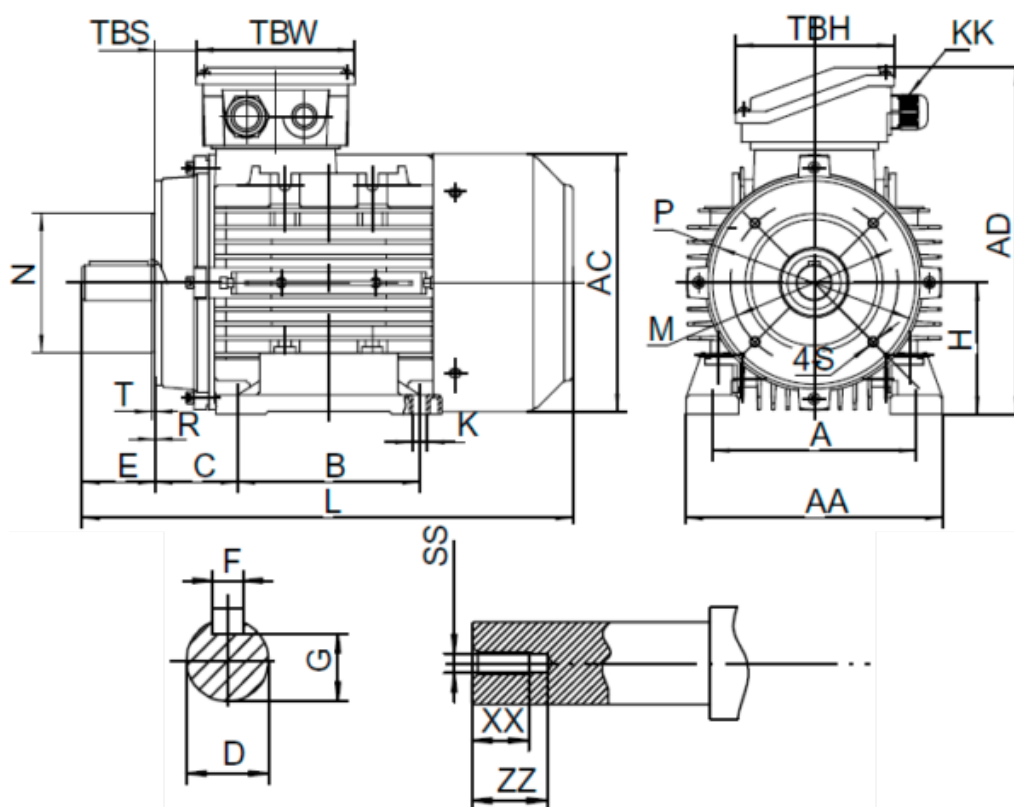

Varenummer: 25180030021640

Beskrivelse: Kleedrive T3A 100L-2 3.0kw 2800 o/min UL/CSA
3x230/400V 50 HZ IP55 B34 Eff=87,1%

Mål

A = 160	F = 8	R = 0	ZZ = 30
AA = 200	G = 24	S = M8	
AC = Ø199	H = 100	SS = M10	
AD = 260	HD = 160	T = 3.5	
B = 140	L = 376	TBH = 118	
C = 63	M = Ø130	TBS = 32	
D = Ø28	N = Ø110	TBW = 118	
E = 60	P = Ø160	XX = 22	